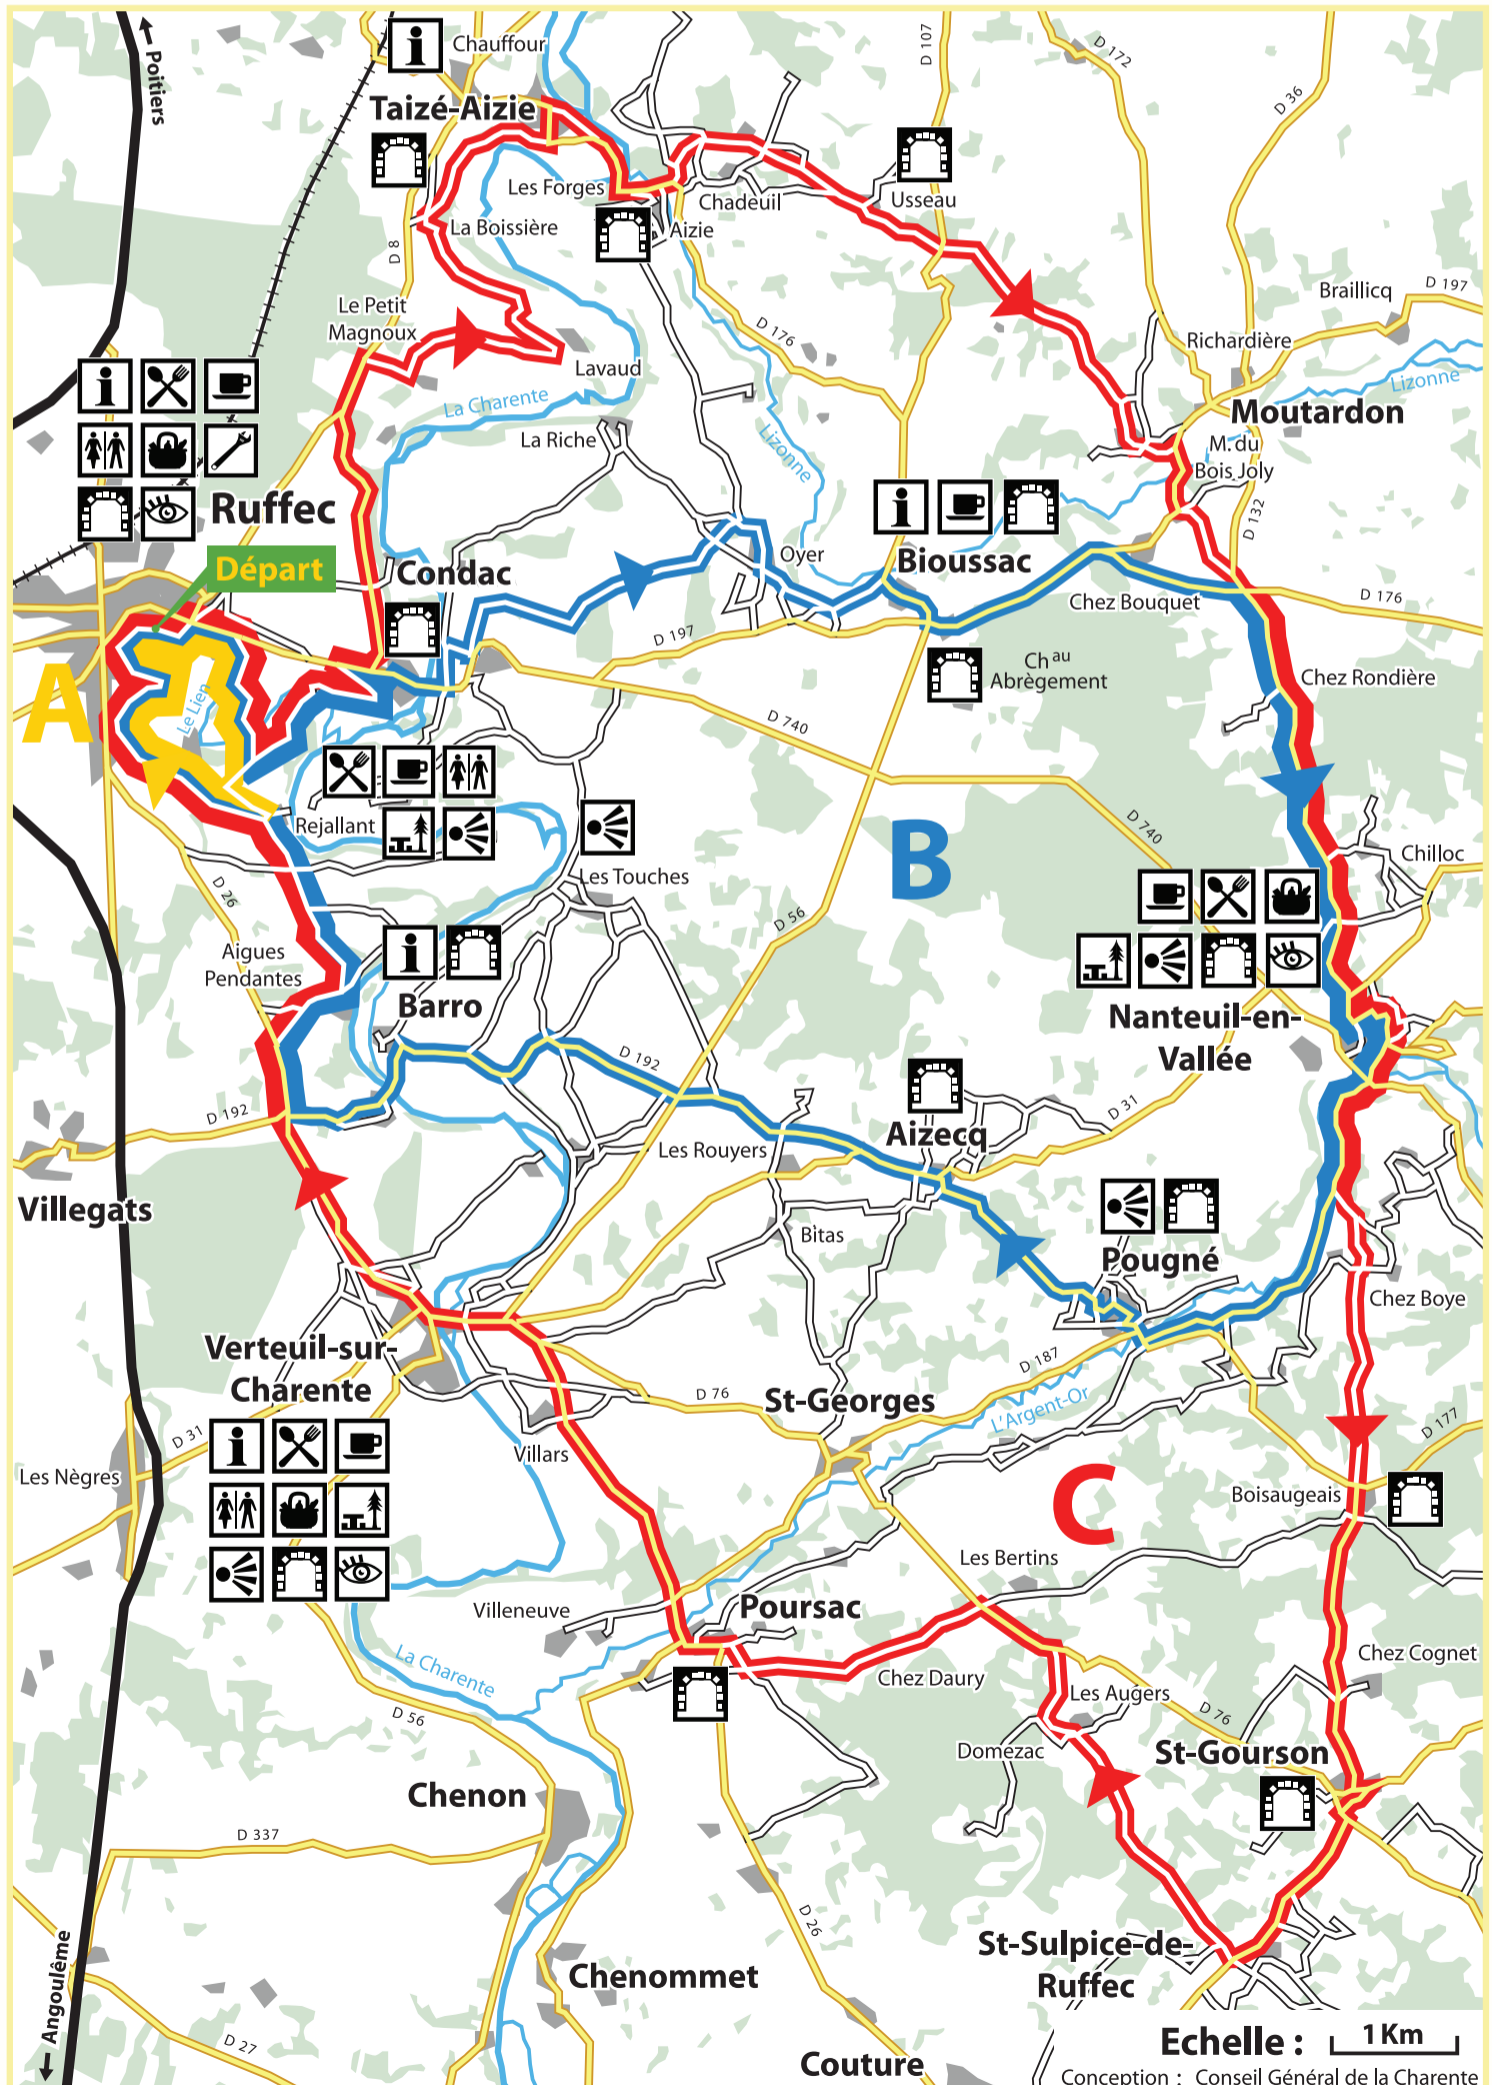

## Départ : Place de l'église à RUFFEC

**A 31** Suivez le fléchage, la lettre A, B ou C correspond au parcours choisi.

- Respectez le code de la route !
- Portez un casque pour votre sécurité !
- Choisissez un parcours à votre niveau !
- Et surtout ne partez pas sans eau !

	Route nationale		Circuit famille
	Route départementale		Circuit découverte
	Voie communale		Circuit exploration
	Voie verte		
	Voie ferrée		
	Rivière		

	Point d'eau		Point information
	Restauration		Aire de pique-nique
	Bar		Point de vue
	W.C		Petit patrimoine
	Commerces		A voir, à faire
	Réparation de cycles		

### BOUCLE 31

**31A** Circuit famille  
longueur : 5,1 km très facile

**31B** Circuit découverte  
longueur : 32 km facile

**31C** Circuit exploration  
longueur : 47 km difficile

Echelle : 1Km

Conception : Conseil Général de la Charente